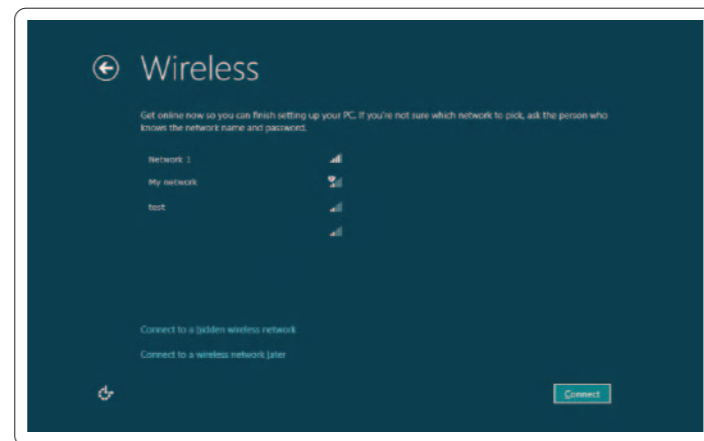

Windows 세팅업을完了する | Windows 설치 완료

Enable security

启用安全性 | 啓用安全性

セキュリティを有効にする | 보안 활성화

Configure wireless (optional)

配置无线（可选） | 設定無線（選配）

와이레스를設定する（オプション） | 무선 구성(옵션)

Windows 8